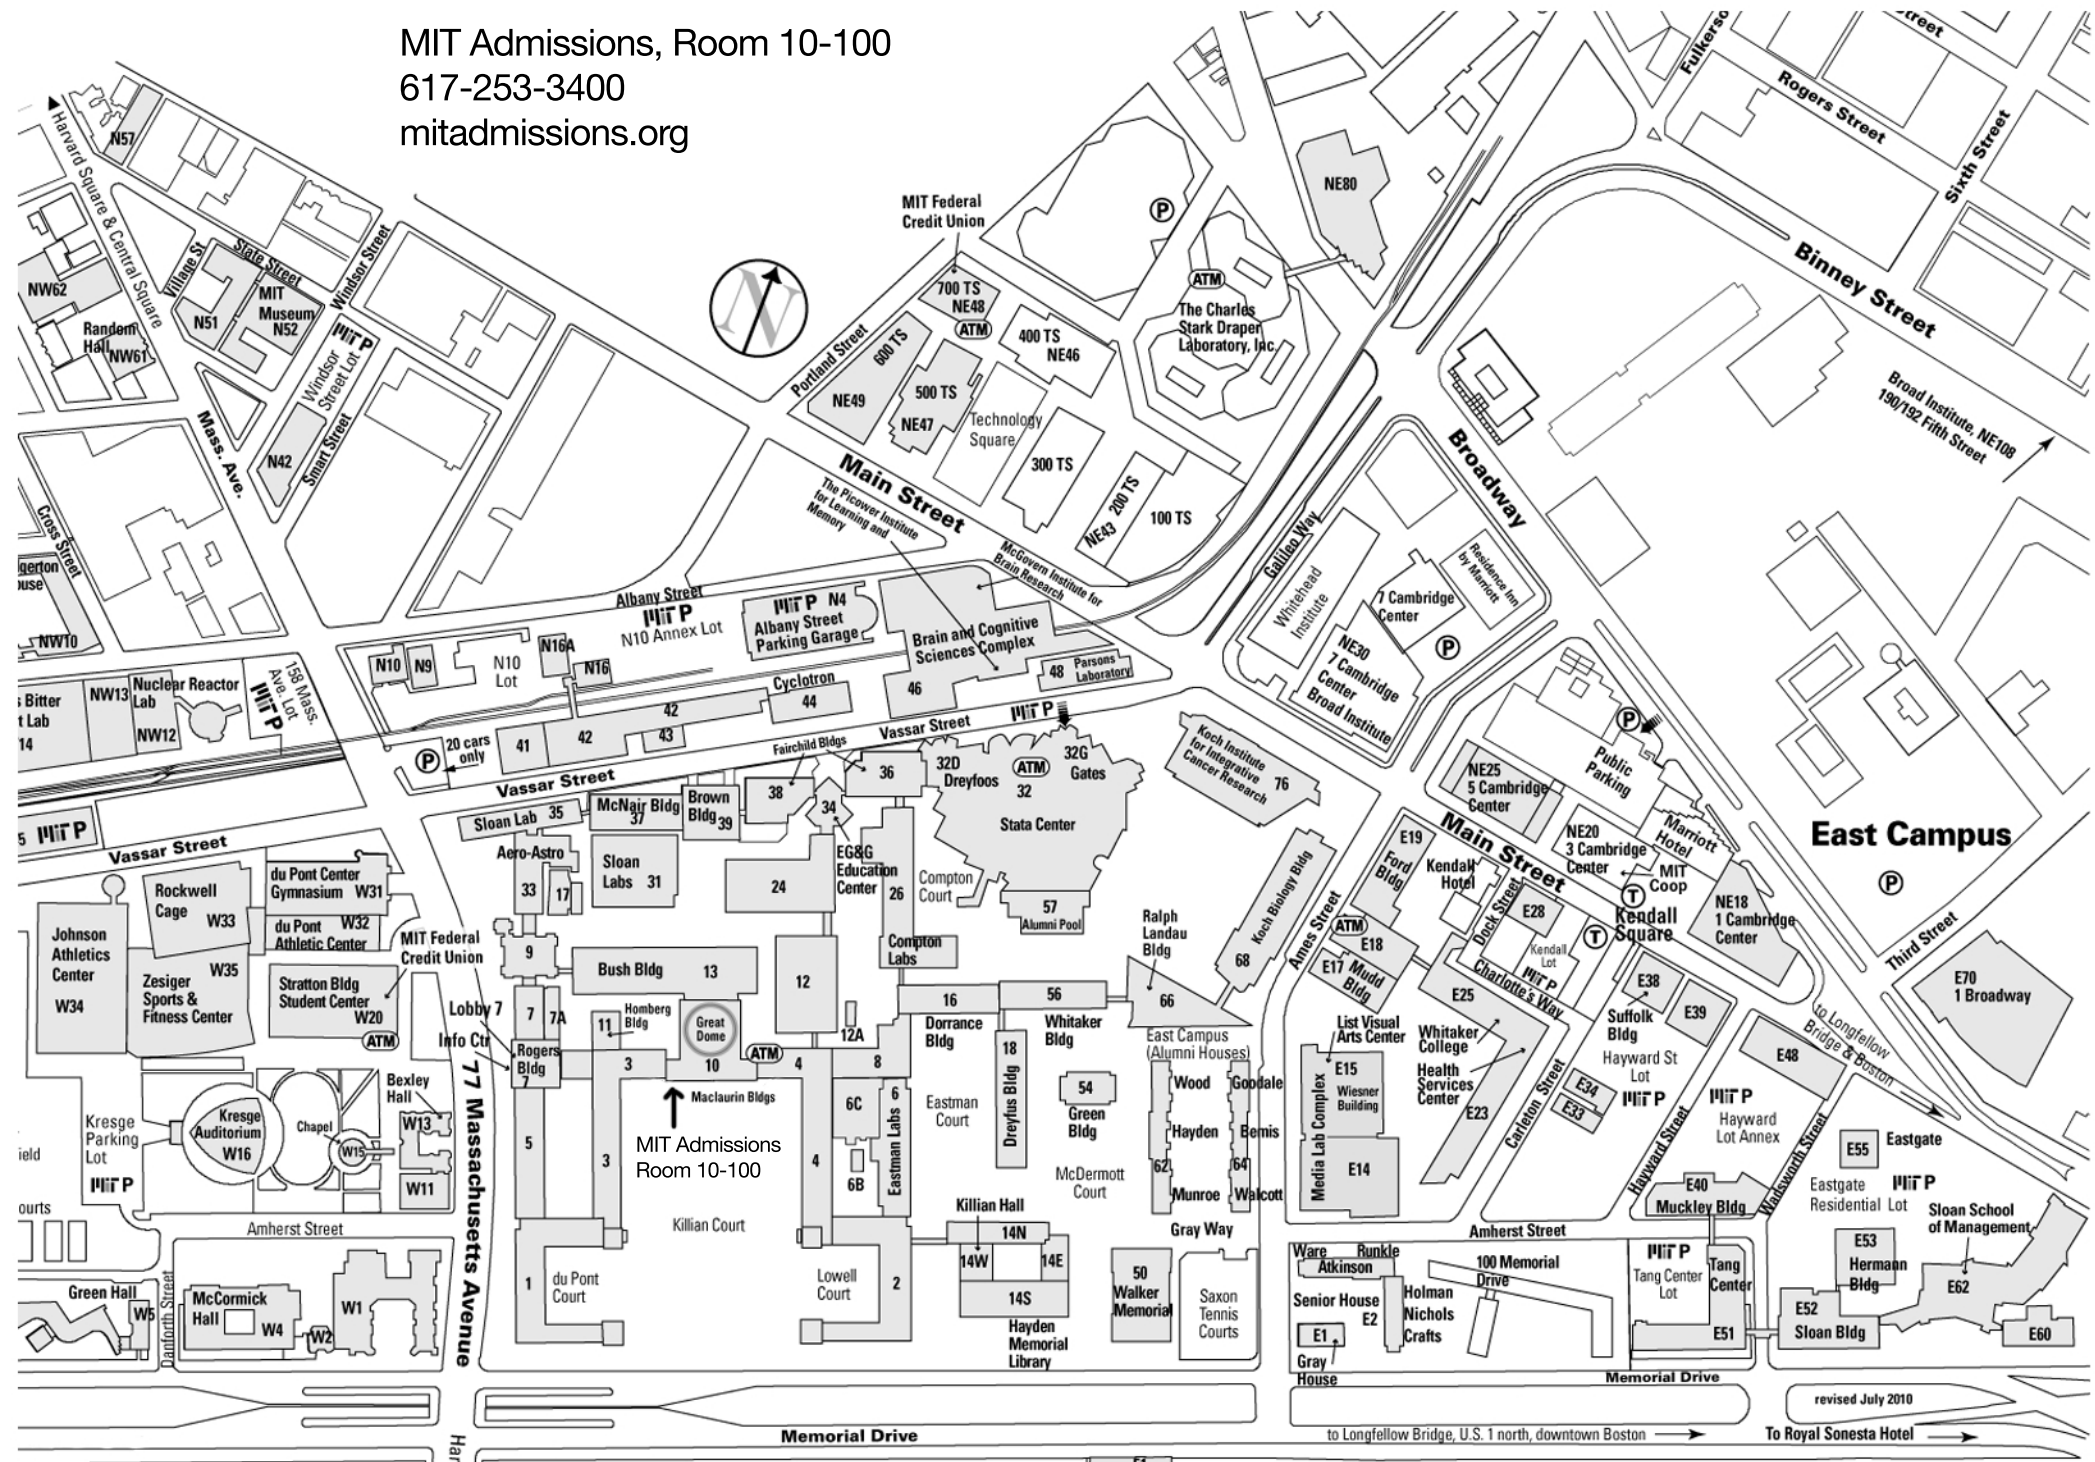

# MIT Campus Map

MIT Admissions, Room 10-100  
617-253-3400  
mitadmissions.org

revised July 2010